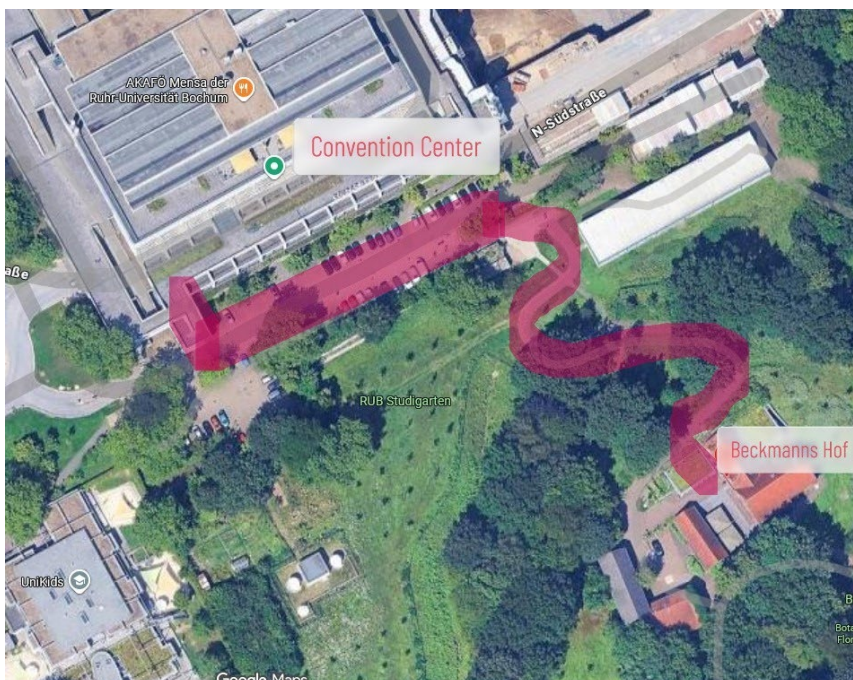

Wegbeschreibung /Directions – Day 3 U-Bahn Station – Beckmanns Hof Subway station – Beckmanns Hof

Bildquelle: Google maps, ©2026

Von der U-Bahn Station „Ruhr-Universität Bochum“ führt die Brücke in Richtung SSC/Universitätsverwaltung. Gehen Sie gerade aus.

From the Ruhr-Universität Bochum subway station, the bridge leads in the direction of SSC/University Administration. Go straight ahead.

Bildquelle: Google maps, ©2026

Vor Ihnen liegt die Universitätsbibliothek. Halten Sie sich rechts an der Bibliothek vorbei. Gehen Sie die Treppen hinunter in Richtung Audimax.

Bildquelle: Google maps, ©2026

Gehen Sie rechts am Audimax vorbei. Nehmen Sie die Treppen hinunter.

Sie erreichen das Veranstaltungszentrum.

Walk past the Audimax on your right. Take the stairs down.

You will reach the convention center.

Bildquelle: Google maps, ©2026

Vom Veranstaltungszentrum nutzen Sie die außenliegenden Treppen bis zum Parkplatz. Gehen Sie links über den Parkplatz. Am Ende des Parkplatzes gelangen Sie zu dem Weg zum Beckmanns Hof.