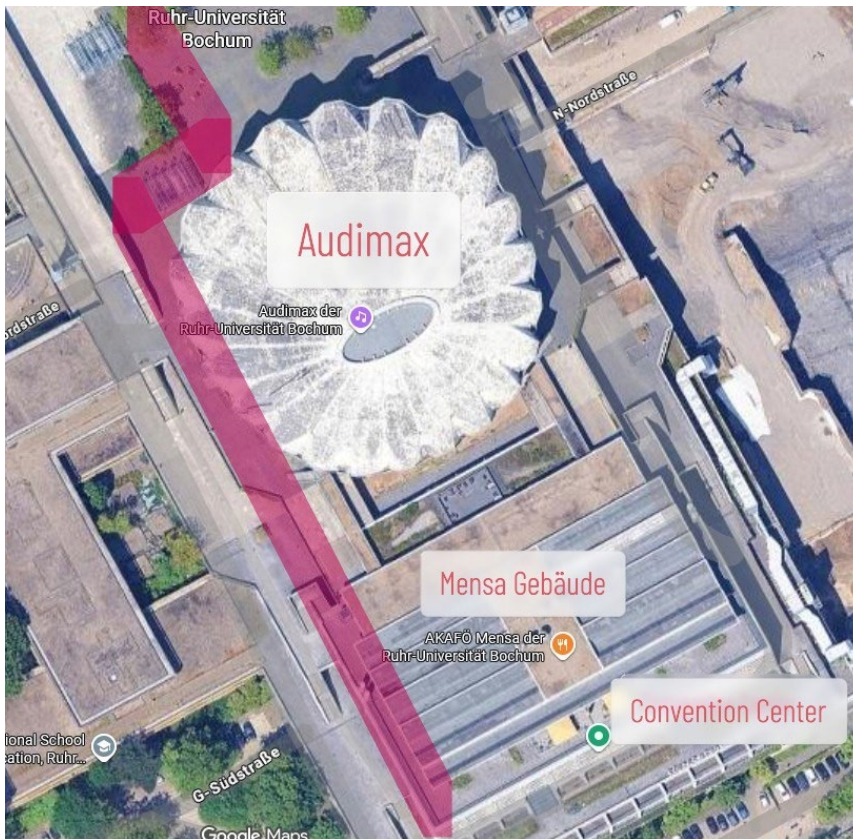

Wegbeschreibung /Directions – Day 3 U-Bahn Station – Beckmanns Hof Subway station – Beckmanns Hof

Bildquelle: Google maps, ©2026

Von der U-Bahn Station „Ruhr-Universität Bochum“ führt die Brücke in Richtung SSC/Universitätsverwaltung. Gehen Sie gerade aus.

From the Ruhr-Universität Bochum subway station, the bridge leads in the direction of SSC/University Administration. Go straight ahead.

Bildquelle: Google maps, ©2026

Vor Ihnen liegt die Universitätsbibliothek. Halten Sie sich rechts an der Bibliothek vorbei. Gehen Sie die Treppen hinunter in Richtung Audimax.

Alternative: Nehmen Sie nach der Bibliothek den blauen Aufzug zur Ebene am Audimax.

In front of you is the University Library. Keep to the right past the library. Go down the stairs towards the Audimax.

Bildquelle: Google maps, ©2026

Gehen Sie rechts am Audimax vorbei. Nehmen Sie die Treppen hinunter.

Sie erreichen das Veranstaltungszentrum.

Walk past the Audimax on your right. Take the stairs down.

You will reach the convention center.