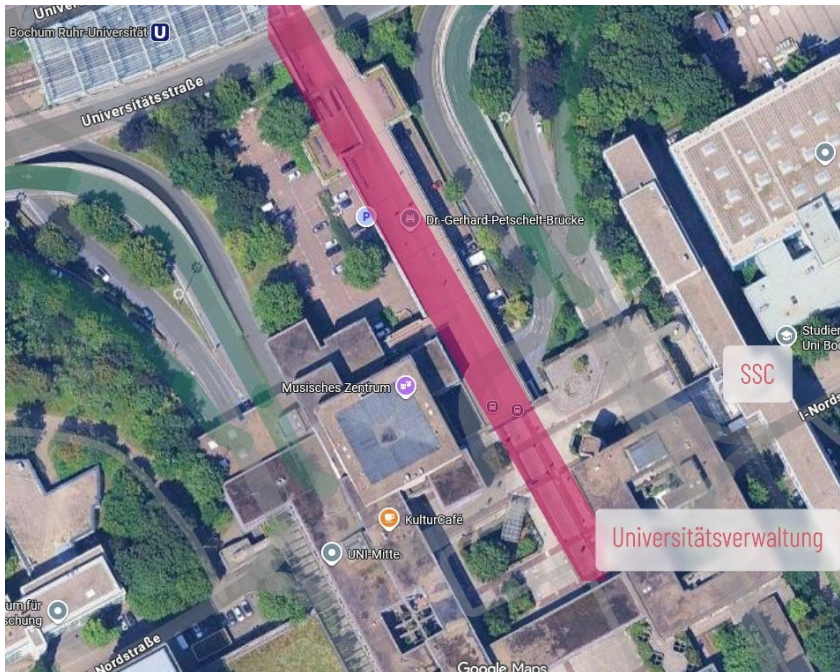

Wegbeschreibung /Directions – Day 3 U-Bahn Station – Beckmanns Hof Subway station – Beckmanns Hof

Bildquelle: Google maps, ©2026

Von der U-Bahn Station „Ruhr-Universität Bochum“ führt die Brücke in Richtung SSC/Universitätsverwaltung. Gehen Sie gerade aus.

From the Ruhr-Universität Bochum subway station, the bridge leads in the direction of SSC/University Administration. Go straight ahead.

Bildquelle: Google maps, ©2026

Vor Ihnen liegt die Universitätsbibliothek. Halten Sie sich rechts an der Bibliothek vorbei. Gehen Sie die Treppen hinunter in Richtung Audimax.

Bildquelle: Google maps, ©2026

Gehen Sie rechts am Audimax vorbei. Nehmen Sie die Treppen hinunter.

Sie erreichen das Veranstaltungszentrum.

Walk past the Audimax on your right. Take the stairs down.

You will reach the convention center.

Bildquelle: Google maps, ©2026

Vom Veranstaltungszentrum nutzen Sie die außenliegenden Treppen bis zum Parkplatz. Gehen Sie links über den Parkplatz. Am Ende des Parkplatzes gelangen Sie zu dem Weg zum Beckmanns Hof.