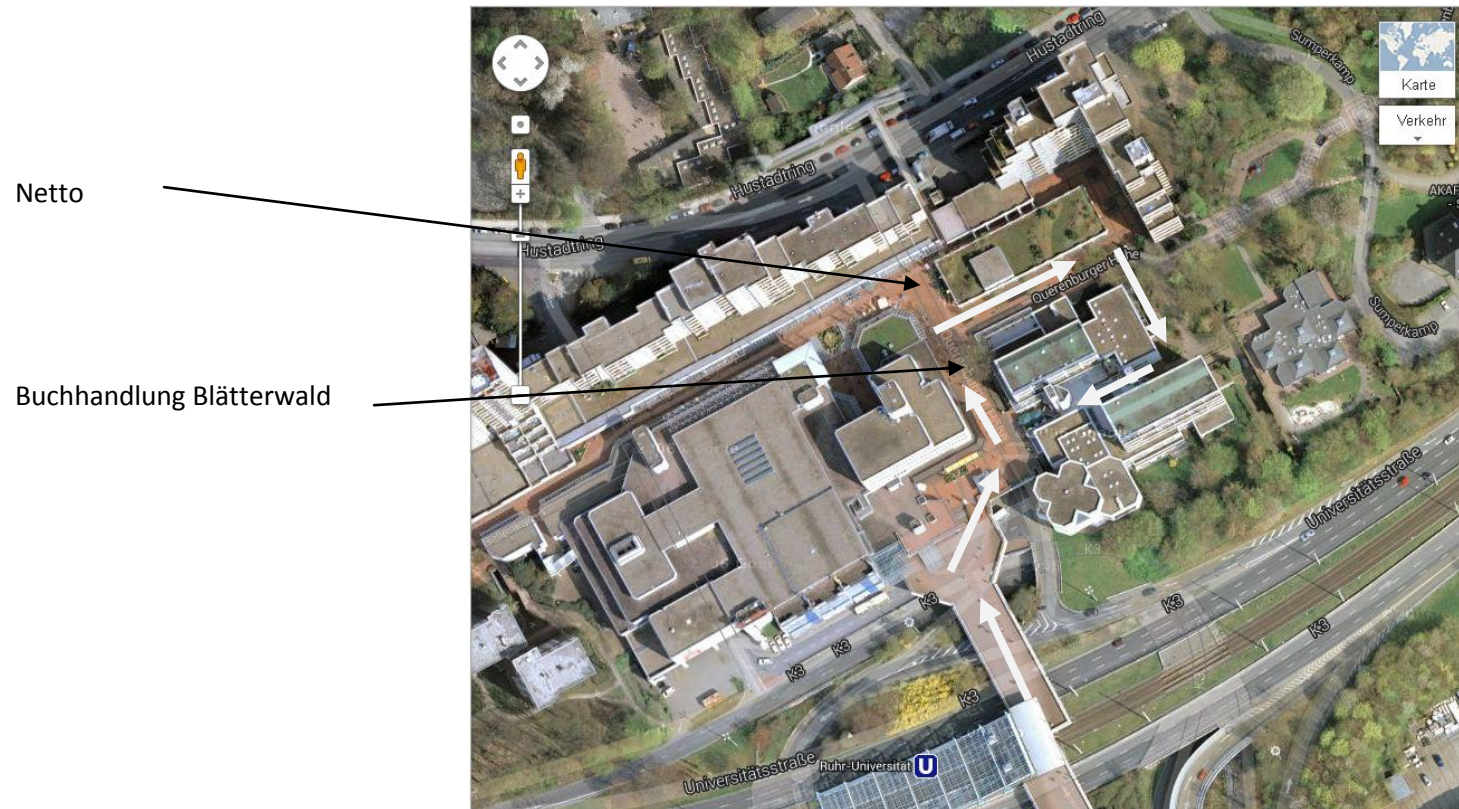

## Ihr Weg zum Gästehaus im Uni-Forum (UFO) / Your way to the guest house in Uni-Forum (UFO)

Gehen Sie über die Unibrücke in das Unicenter und halten Sie sich rechts. Biegen Sie zwischen Netto und der Buchhandlung Blätterwald rechts ab und bei der nächsten Möglichkeit wieder rechts. Sie gelangen in den Hof der Uniforms. Dort befindet sich der Eingang zum Gästehaus.

Go over the bridge into the Unicenter and keep to the right. Turn right between Netto and the bookstore Blätterwald, at the next opportunity turn right again. Now you are in the yard of Uniforms. There you find the entrance of the guest house.